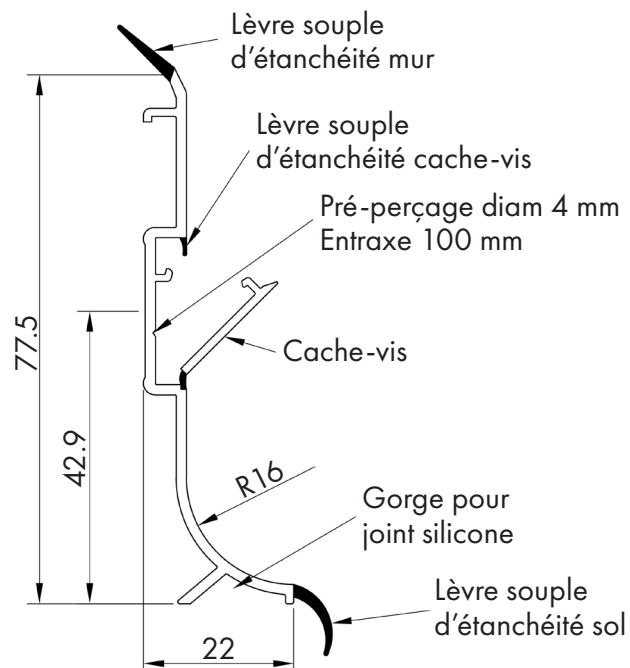

## PLINTHE DE 80 mm G2 - 4442093

Solution pour l'habillage des bas de panneaux des chambres froides qui assure une jonction hygiénique entre sol et mur.

### Bénéfices :

- Facilité de nettoyage
- Lèvres souples pour une étanchéité optimale, renforcée par la présence d'une gorge complémentaire pour joint silicone
- Fixations invisibles grâce à son cache-vis
- Pose facilitée pour suivre les déformations du sol
- Pièces de finition et de jonction rigides ou souples disponibles
- Finition esthétique

## LES PIÈCES DE FINITION RIGIDES

Conditionnées par sachets de 20 pièces, installation par fixation mécanique cachée.

**Embout gauche**

**Embout droit**

**Pièces d'angle  
rentrante 2  
directions PIR2D**